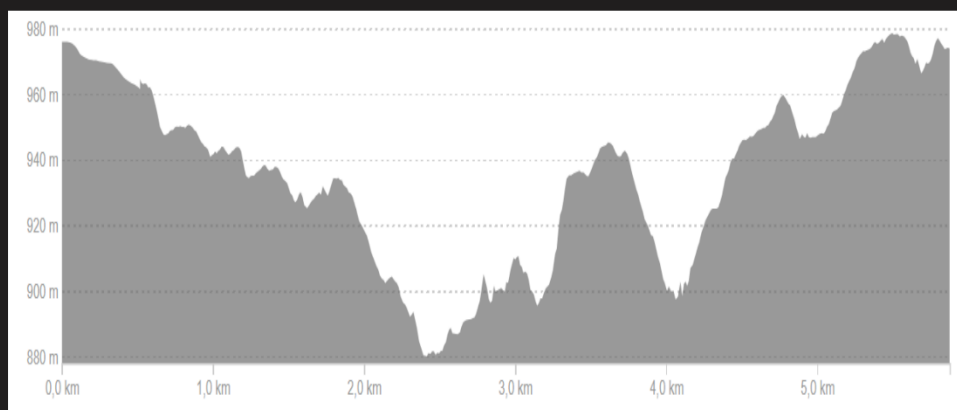

TRAIL IN MOTION 2025

12ª EDIÇÃO – ALTIMETRIA APROXIMADA

LAPA

6k

Altimetria - Ganho de elevação 270m

LAPA

12k

Altimetria - Ganho de elevação 450m