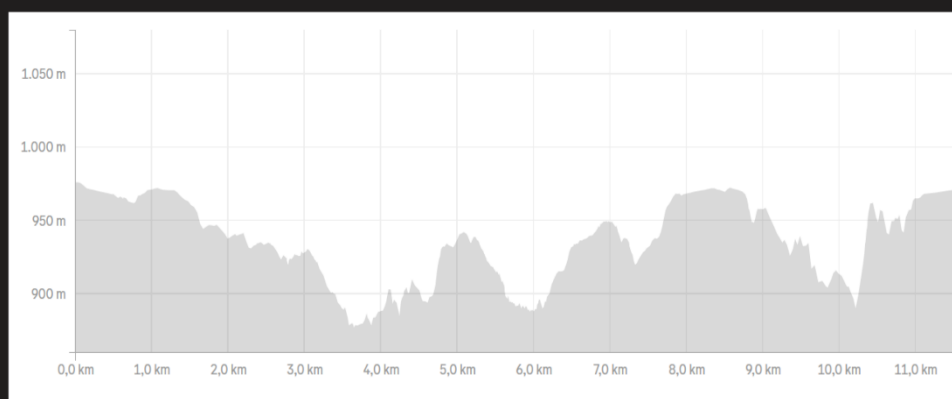

TRAIL IN MOTION 2025

12ª EDIÇÃO – ALTIMETRIA APROXIMADA

LAPA

6k

Altimetria - Ganho de elevação 270m

LAPA

12k

Altimetria - Ganho de elevação 450m

OUTRAS INFORMAÇÕES:

- Percursos com distâncias aproximadas, passíveis de variação a critério da organização;
- Outros detalhes serão repassados via Site, GRUPO DO WHATS, e/ou postadas no Instagram

www.proativeventos.com.br / Siga: [@proativ_eventos](https://www.instagram.com/proativ_eventos)